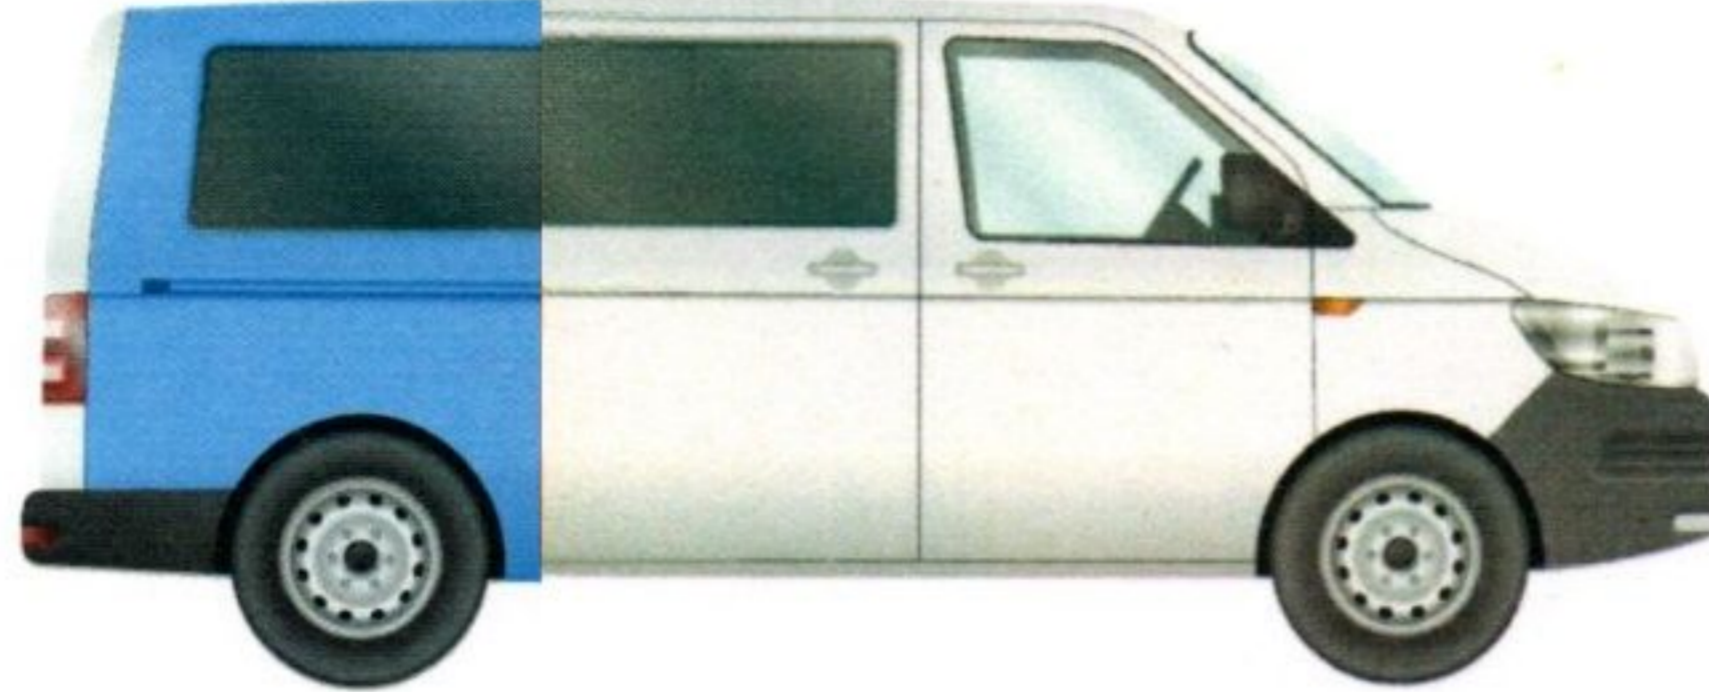

Plaka: 34AJF927

Marka/Model: Mercedes-Benz Vito

Şase No WDF44760513405461

■ DEĞİŞEN ■ BOYA ■ LOKAL BOYA ■ ORJ : ORIJINAL | DEĞ : DEĞİŞİM | ONR : ONARIM

PARÇA ADI	ORJ	BOY	LKL	DEĞ	S.T	AÇIKLAMA	PARÇA ADI	ORJ	BOY	LKL	DEĞ	S.T	AÇIKLAMA
Sağ Ön Çamurluk	✓						Bagaj Havuzu	✓					
Sağ Ön Kapı	✓						Arka Panel	✓					
Sağ Arka Kapı	✓						Sol Ön Şase	✓					
Sağ Arka Çamurluk			✓				Sağ Ön Şase	✓					
Sol Ön Çamurluk	✓						Sol Arka Şase	✓					
Sol Ön Kapı	✓						Sağ Arka Şase	✓					
Sol Arka Kapı	✓						Sağ Marşpiyel	✓					
Sol Arka Çamurluk	✓						Sol Marşpiyel	✓					
Kaput		✓					Sağ Üst Direk	✓					
Ön Panel						PLASTIK	Sağ İç Direk	✓					
Tavan	✓						Sol Üst Direk	✓					
Bagaj	✓						Sol İç Direk	✓					

MOTOR PERFORMANS ÖLÇÜMLEMESİ

FABRİKASYON DEĞERİ

114 Hp

ÖLÇÜMLENEN DEĞER

98 Hp