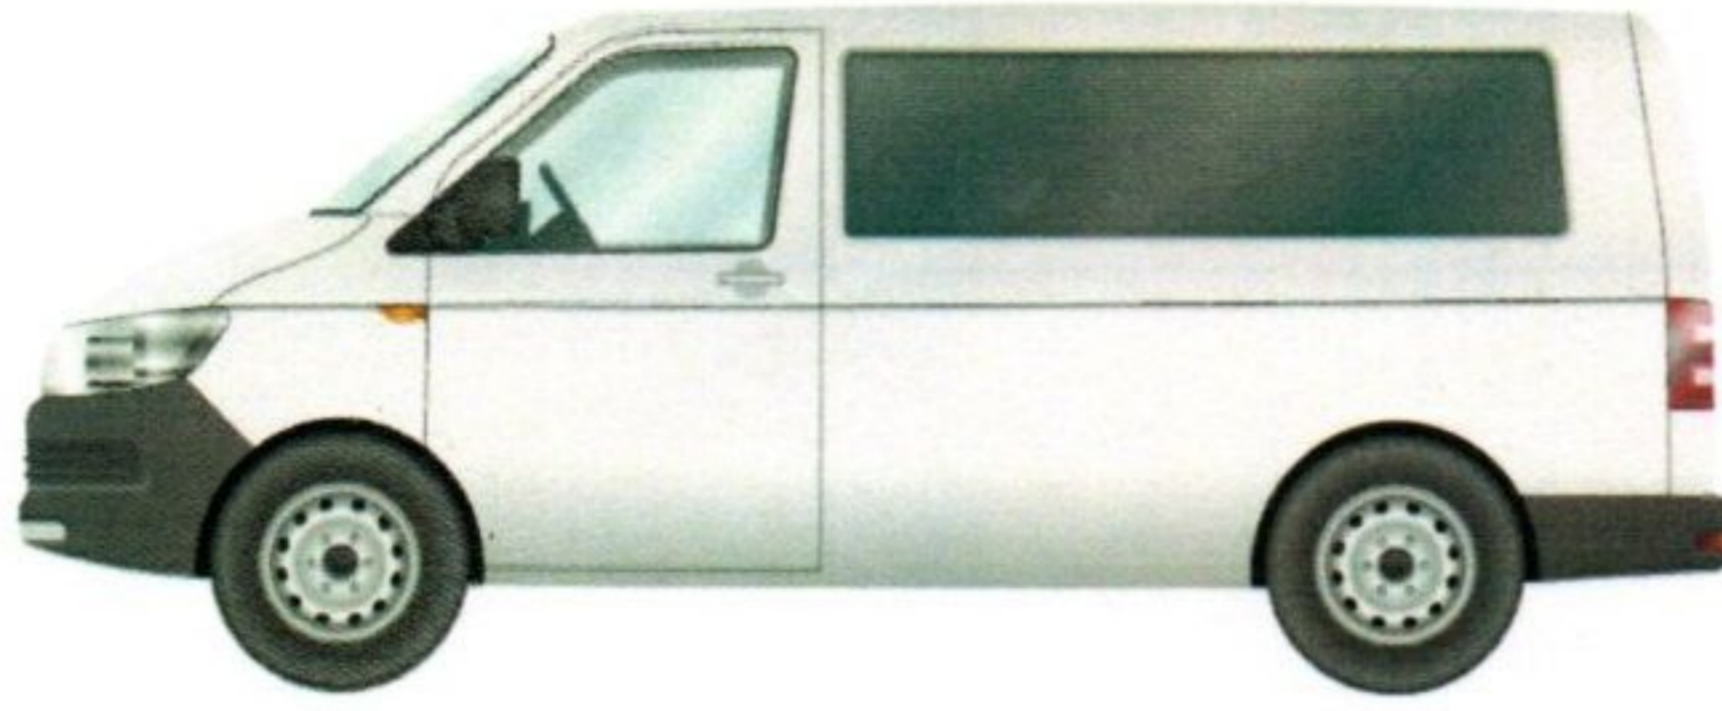

Plaka: 34AJF927

Marka/Model: Mercedes-Benz Vito

Şase No WDF44760513405461

■ DEĞİŞEN ■ BOYA ■ LOKAL BOYA ■ ORJ : ORIJINAL | DEĞ : DEĞİŞİM | ONR : ONARIM

PARÇA ADI	ORJ	BOY	LKL	DEĞ	S.T	AÇIKLAMA	PARÇA ADI	ORJ	BOY	LKL	DEĞ	S.T	AÇIKLAMA
Sağ Ön Çamurluk	✓						Bagaj Havuzu	✓					
Sağ Ön Kapı	✓						Arka Panel	✓					
Sağ Arka Kapı	✓						Sol Ön Şase	✓					
Sağ Arka Çamurluk			✓				Sağ Ön Şase	✓					
Sol Ön Çamurluk	✓						Sol Arka Şase	✓					
Sol Ön Kapı	✓						Sağ Arka Şase	✓					
Sol Arka Kapı	✓						Sağ Marşpiyel	✓					
Sol Arka Çamurluk	✓						Sol Marşpiyel	✓					
Kaput		✓					Sağ Üst Direk	✓					
Ön Panel						PLASTIK	Sağ İç Direk	✓					
Tavan	✓						Sol Üst Direk	✓					
Bagaj	✓						Sol İç Direk	✓					

MOTOR PERFORMANS ÖLÇÜMLEMESİ

FABRİKASYON DEĞERİ

114 Hp

ÖLÇÜMLENEN DEĞER

98 Hp